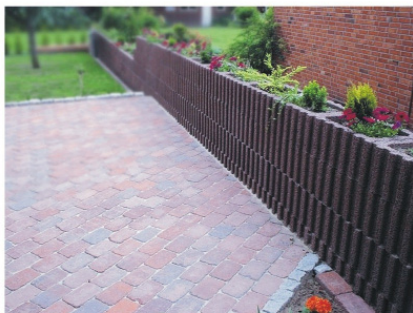

Pflanzsteine

als

Wand- und Böschunselemente

“Hangflor”**

“Rasterflor”**

Dank der runden Form passen sich **FLORSTEINE** optimal dem gewünschten Verlauf an. Ecken, Biegungen, Kurven und geschwungene Linien zwischen 70° und 290° sind möglich

Florstein-groß 50/40/30: Bedarf 8,3 Stck/m² ♦ 2,50 Stck/lfdm
 Florstein-mini 35/28/20: Bedarf 17,8 Stck/m² ♦ 3,67 Stck/lfdm

Mit **RASTERSTEINEN** errichten Sie attraktive Lärm-, Blick- oder Windschutzmauern, die bepflanzt werden können. Senkrecht übereinander gesetzt, ergeben sie begrünbare Säulen oder Pfosten.