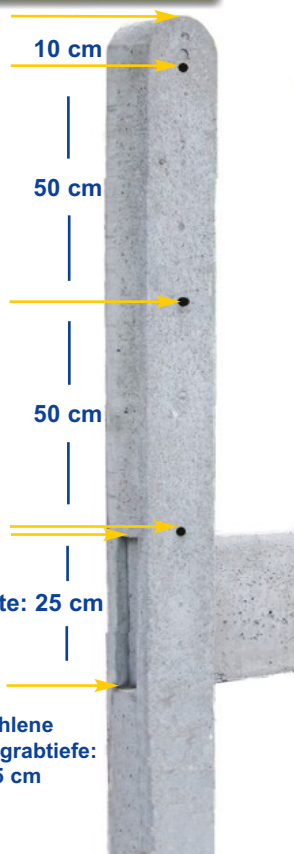

# Zaunpfähle

mit konstruktiver Bewehrung

- kopfseitig gerundet
- mit Löchern für die Zaundraht- oder Holzplattenbefestigung

## Pfähle mit 25cm - Ausnehmung

zur Einfriedung mit 25 cm hohen Stellkanten und zusätzlicher Drahtenzäunung

Art.-Nr.	Maße	Pfaahlänge	Eingrabtiefe	Drahthöhe	kg/Stck	VE	Preis: €/Stck	
							ab Werk	frei Haus*
20168	12 x 12 cm	1,50 m	ca. 0,65 m	0,50 m	43	--		
20170	12 x 12 cm	1,75 m	ca. 0,65 m	0,75 m	50	--		
20172	12 x 12 cm	2,00 m	ca. 0,65 m	1,00 m	58	--		
20174	12 x 12 cm	2,25 m	ca. 0,65 m	1,25 m	64	--		
20176	12 x 12 cm	2,50 m	ca. 0,65 m	1,50 m	72	--		

## Pfähle mit 30cm - Ausnehmung

zur Einfriedung mit 30 cm hohen Stellkanten und zusätzlicher Drahtenzäunung

Art.-Nr.	Maße	Pfaahlänge	Eingrabtiefe	Drahthöhe	kg/Stck	VE	Preis: €/Stck	
							ab Werk	frei Haus*
20178	12 x 12 cm	1,50 m	ca. 0,65 m	0,50 m	43	--		
20180	12 x 12 cm	1,75 m	ca. 0,65 m	0,75 m	50	--		
20182	12 x 12 cm	2,00 m	ca. 0,65 m	1,00 m	58	--		
20184	12 x 12 cm	2,25 m	ca. 0,65 m	1,25 m	64	--		
20186	12 x 12 cm	2,50 m	ca. 0,65 m	1,50 m	72	--		

## Pfähle

zur Drahtenzäunung

Art.-Nr.	Maße	Pfaahlänge	Eingrabtiefe	Drahthöhe	kg/Stck	VE	Preis: €/Stck	
							ab Werk	frei Haus*
20190	8 x 10 cm	1,50 m	ca. 0,65 m	0,75 m	26	--		
20192	8 x 10 cm	1,75 m	ca. 0,65 m	1,00 m	30	--		
20202	10 x 10 cm	1,50 m	ca. 0,65 m	0,75 m	40	--		
20204	10 x 10 cm	1,75 m	ca. 0,65 m	1,00 m	46	--		
20206	10 x 10 cm	2,00 m	ca. 0,65 m	1,25 m	54	--		
20208	10 x 10 cm	2,25 m	ca. 0,65 m	1,50 m	60	--		
20210	12 x 12 cm	1,50 m	ca. 0,65 m	0,75 m	51	--		
20212	12 x 12 cm	1,75 m	ca. 0,65 m	1,00 m	55	--		
20214	12 x 12 cm	2,00 m	ca. 0,65 m	1,25 m	58	--		
20216	12 x 12 cm	2,25 m	ca. 0,65 m	1,50 m	64	--		