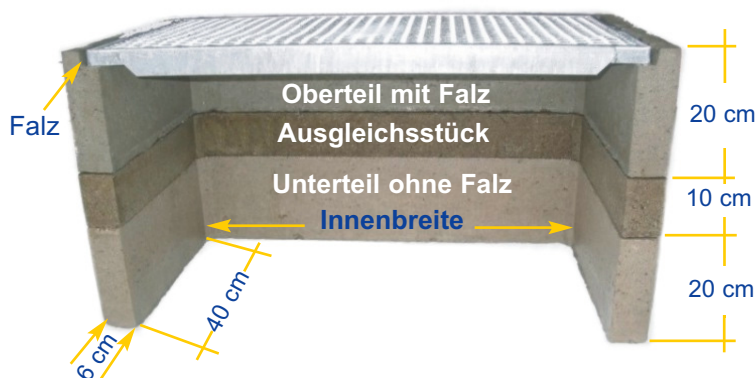

Lichtschächte für Kellerfenster

Streckmetallroste **info** **Gitterroste**
Gitterrosten sind belastbarer als Streckmetallrosten.

Lichtschächte 80 cm Innenbreite

Art.-Nr.	Artikel	Breite (Innen)	Tiefe (Innen)	Höhe	kg/ Stck	Wandung	VE: EW	Preis: € / Stck	
								ab Werk	frei Haus*
10600	Lichtschacht-Oberteil - mit Falz -	80 cm	40 cm	20 cm	46	6 cm	20		
10602	Lichtschacht-Unterteil - ohne Falz -	80 cm	40 cm	20 cm	46	6 cm	20		
10604	Lichtschacht-Ausgleichsstück	80 cm	40 cm	10 cm	23	6 cm	20		
10606	Bodenplatte für Lichtschacht	92 cm	46 cm	5 cm	52	-----	---		
10610	Gitterroste, wandseitig verstärkt Maschenweite: 20 mm x 60 mm	84 cm	42 cm	2,5 cm	7	-----	---		
10612	Streckmetallroste, wandseitig verstärkt besonders feinmaschig (wabenförmig)	84 cm	42 cm	2,5 cm	5	-----	---		

Lichtschächte 100 cm Innenbreite

Art.-Nr.	Artikel	Breite (Innen)	Tiefe (Innen)	Höhe	kg/ Stck	Wandung	VE: EW	Preis: € / Stck	
								ab Werk	frei Haus*
10580	Lichtschacht-Oberteil - mit Falz -	100 cm	40 cm	20 cm	50	6 cm	20		
10582	Lichtschacht-Unterteil - ohne Falz -	100 cm	40 cm	20 cm	50	6 cm	20		
10584	Lichtschacht-Ausgleichsstück	100 cm	40 cm	10 cm	25	6 cm	20		
10586	Bodenplatte für Lichtschacht	112 cm	46 cm	5 cm	60	-----	---		
10590	Gitterroste, wandseitig verstärkt Maschenweite: 20 mm x 60 mm	104 cm	42 cm	2,5 cm	9	-----	---		
10592	Streckmetallroste, wandseitig verstärkt besonders feinmaschig (wabenförmig)	104 cm	42 cm	2,5 cm	6	-----	---		