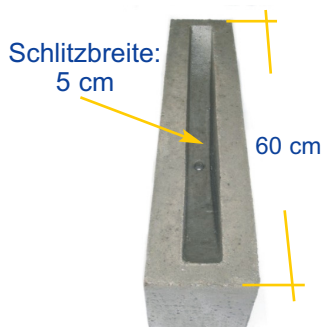

Fahrradständer (versenkbar)

Art-Nr.:	10655
Länge:	60 cm
Breite:	15 cm
Höhe:	17 cm
Farbe:	grau
kg/Stck :	46
VE: EUR	40
Preis: € / Stck	
ab Werk :	
frei Haus:*	

- **Fahrradständer**
- **Fußabtreterschächte**

Fußabtreterschächte (Einzelteile)

Art. Nr.	Artikel (<i>Einzel</i>)	Länge Aussen	Breite Aussen	Höhe	kg/ Stck	VE: EUR	Preis: € / Stck	
							ab Werk	frei Haus*
10632	Fußabtreterschacht Unterteil mit Zarge 25 mm	60 cm	40 cm	15 cm	30	24		
10636	Streckmetallroste	59 cm	39 cm	20 mm	---	---		
10637	Gitterroste Maschenweite: 30/10 mm	59 cm	39 cm	20 mm	---	---		
10638	Fußabtreterschacht Unterteil mit Zarge 25 mm	75 cm	50 cm	15 cm	37	18		
10642	Streckmetallroste	74 cm	49 cm	22 mm	---	---		
10643	Gitterroste Maschenweite: 30/10 mm	74 cm	49 cm	22 mm	---	---		
10650	Fußabtreterschacht Unterteil mit Zarge 25 mm	100 cm	50 cm	15 cm	47	12		
10651	Gitterroste Maschenweite: 30/10 mm	99 cm	49 cm	24 mm	---	---		

Gitterrosten sind belastbarer als Streckmetallrosten.

Kein Rabatt auf Rosten

Fußabtreterschächte (Komplett)

Art. Nr.	Artikel	Länge Aussen	Breite Aussen	Höhe	kg/ Stck	VE: EUR	Preis: € / Stck	
							ab Werk	frei Haus*
10644	Fußabtreterschacht mit Streckmetallroste	60 cm 59 cm	40 cm 39 cm	15 cm -----	---	24		
10645	Fußabtreterschacht mit Gitterroste MW 30/10	60 cm 59 cm	40 cm 39 cm	15 cm -----	---	24		
10646	Fußabtreterschacht mit Streckmetallroste	75 cm 74 cm	50 cm 49 cm	15 cm -----	---	18		
10647	Fußabtreterschacht mit Gitterroste MW 30/10	75 cm 74 cm	50 cm 49 cm	15 cm -----	---	18		
10652	Fußabtreterschacht mit Gitterroste MW 30/10	100 cm 99 cm	50 cm 49 cm	15 cm -----	---	12		

Fußabtreterschacht
mit Streckmetallroste