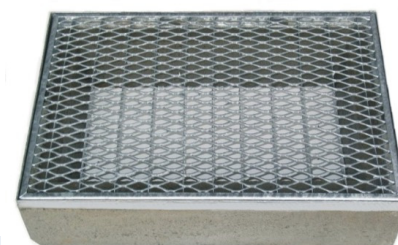

Fahrradständer (versenkbar)

Art-Nr.:	10655
Länge:	60 cm
Breite:	15 cm
Höhe:	17 cm
Farbe:	grau
kg/Stck :	46
VE: EUR	40
Preis: € / Stck	
ab Werk :	
frei Haus:*	

- **Fahrradständer**
- **Fußabtreterschächte**

Fußabtreterschächte (Einzelteile)

Art. Nr.	Artikel (<i>Einzel</i>)	Länge Aussen	Breite Aussen	Höhe	kg Stck	VE: EUR	Preis: € / Stck	
							ab Werk	frei Haus*
10632	Fußabtreterschacht Unterteil mit Zarge 25 mm	60 cm	40 cm	15 cm	30	24		
10636	Streckmetallroste	59 cm	39 cm	20 mm	---	---		
10637	Gitterroste Maschenweite: 30/10 mm	59 cm	39 cm	20 mm	---	---		
10638	Fußabtreterschacht Unterteil mit Zarge 25 mm	75 cm	50 cm	15 cm	37	18		
10642	Streckmetallroste	74 cm	49 cm	22 cm				
10643	Gitterroste Maschenweite: 30/10 mm	74 cm	49 cm	22 mm	---	---		
10650	Fußabtreterschacht Unterteil mit Zarge 25 mm	100 cm	50 cm	15 cm	47	12		
10651	Gitterroste Maschenweite: 30/10 mm	99 cm	49 cm	24 cm	---	---		

Gitterrosten sind belastbarer als Streckmetallrosten.

Fußabtreterschächte (Komplett)

Art. Nr.	Artikel	Länge Aussen	Breite Aussen	Höhe	kg/ Stck	VE: EUR	Preis: € / Stck	
							ab Werk	frei Haus*
10644	Fußabtreterschacht mit Streckmetallroste	60 cm 59 cm	40 cm 39 cm	15 cm -----	---	24		
10645	Fußabtreterschacht mit Gitterroste MW 30/10	60 cm 59 cm	40 cm 39 cm	15 cm -----	---	24		
10646	Fußabtreterschacht mit Streckmetallroste	75 cm 74 cm	50 cm 49 cm	15 cm -----	---	18		
10647	Fußabtreterschacht mit Gitterroste MW 30/10	75 cm 74 cm	50 cm 49 cm	15 cm -----	---	18		
10652	Fußabtreterschacht mit Gitterroste MW 30/10	100 cm 99 cm	50 cm 49 cm	15 cm -----	---	12		

Fußabtreterschacht
mit Streckmetallroste