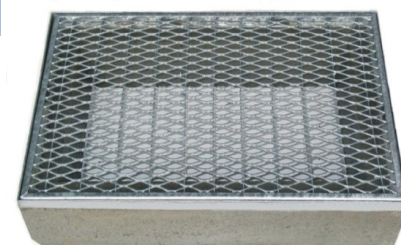

Fahrradständer (versenkbar)

Art-Nr.:	10655
Länge:	60 cm
Breite:	15 cm
Höhe:	17 cm
Farbe:	grau
kg/Stck :	46
VE: EUR	40
Preis: € / Stck	
ab Werk :	
frei Haus:*	

- **Fahrradständer**
- **Fußabtreterschächte**

Fußabtreterschächte (Einzelteile)

Art. Nr.	Artikel (<i>Einzel</i>)	Länge Aussen	Breite Aussen	Höhe	kg/ Stck	VE: EUR	Preis: € / Stck	
							ab Werk	frei Haus*
10632	Fußabtreterschacht Unterteil mit Zarge 25 mm	60 cm	40 cm	15 cm	30	24		
10636	Streckmetallroste	59 cm	39 cm	20 mm	---	---		
10637	Gitterroste Maschenweite: 30/10 mm	59 cm	39 cm	20 mm	---	---		
10638	Fußabtreterschacht Unterteil mit Zarge 25 mm	75 cm	50 cm	15 cm	37	18		
10642	Streckmetallroste	74 cm	49 cm	22 mm	---	---		
10643	Gitterroste Maschenweite: 30/10 mm	74 cm	49 cm	22 mm	---	---		
10650	Fußabtreterschacht Unterteil mit Zarge 25 mm	100 cm	50 cm	15 cm	47	12		
10651	Gitterroste Maschenweite: 30/10 mm	99 cm	49 cm	24 mm	---	---		

Gitterrosten sind belastbarer als Streckmetallrosten.

Kein Rabatt auf Rosten

Fußabtreterschächte (Komplett)

Art. Nr.	Artikel	Länge Aussen	Breite Aussen	Höhe	kg/ Stck	VE: EUR	Preis: € / Stck	
							ab Werk	frei Haus*
10644	Fußabtreterschacht mit Streckmetallroste	60 cm 59 cm	40 cm 39 cm	15 cm -----	---	24		
10645	Fußabtreterschacht mit Gitterroste MW 30/10	60 cm 59 cm	40 cm 39 cm	15 cm -----	---	24		
10646	Fußabtreterschacht mit Streckmetallroste	75 cm 74 cm	50 cm 49 cm	15 cm -----	---	18		
10647	Fußabtreterschacht mit Gitterroste MW 30/10	75 cm 74 cm	50 cm 49 cm	15 cm -----	---	18		
10652	Fußabtreterschacht mit Gitterroste MW 30/10	100 cm 99 cm	50 cm 49 cm	15 cm -----	---	12		

Fußabtreterschacht
mit Streckmetallroste