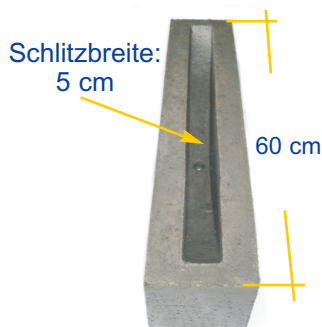

Fahrradständer (versenkbar)

Art-Nr.:	10655
Länge:	60 cm
Breite:	15 cm
Höhe:	17 cm
Farbe:	grau
kg/Stck :	46
VE: EUR	40
Preis: € / Stck	
ab Werk :	
frei Haus:*	

- **Fahrradständer**
- **Fußabtreterschächte**

Fußabtreterschächte (Einzelteile)

Art. Nr.	Artikel (<i>Einzel</i>)	Länge Aussen	Breite Aussen	Höhe	kg Stck	VE: EUR	Preis: € / Stck	
							ab Werk	frei Haus*
10632	Fußabtreterschacht Unterteil mit Zarge 25 mm	60 cm	40 cm	15 cm	30	24		
10636	Streckmetallroste	59 cm	39 cm	20 mm	---	---		
10637	Gitterroste Maschenweite: 30/10 mm	59 cm	39 cm	20 mm	---	---		
10638	Fußabtreterschacht Unterteil mit Zarge 25 mm	75 cm	50 cm	15 cm	37	18		
10642	Streckmetallroste	74 cm	49 cm	22 cm				
10643	Gitterroste Maschenweite: 30/10 mm	74 cm	49 cm	22 mm	---	---		
10650	Fußabtreterschacht Unterteil mit Zarge 25 mm	100 cm	50 cm	15 cm	47	12		
10651	Gitterroste Maschenweite: 30/10 mm	99 cm	49 cm	24 cm	---	---		

Gitterrosten sind belastbarer als Streckmetallrosten.

Fußabtreterschächte (Komplett)

Art. Nr.	Artikel	Länge Aussen	Breite Aussen	Höhe	kg/ Stck	VE: EUR	Preis: € / Stck	
							ab Werk	frei Haus*
10644	Fußabtreterschacht mit Streckmetallroste	60 cm 59 cm	40 cm 39 cm	15 cm -----	---	24		
10645	Fußabtreterschacht mit Gitterroste MW 30/10	60 cm 59 cm	40 cm 39 cm	15 cm -----	---	24		
10646	Fußabtreterschacht mit Streckmetallroste	75 cm 74 cm	50 cm 49 cm	15 cm -----	---	18		
10647	Fußabtreterschacht mit Gitterroste MW 30/10	75 cm 74 cm	50 cm 49 cm	15 cm -----	---	18		
10652	Fußabtreterschacht mit Gitterroste MW 30/10	100 cm 99 cm	50 cm 49 cm	15 cm -----	---	12		

Fußabtreterschacht
mit Streckmetallroste